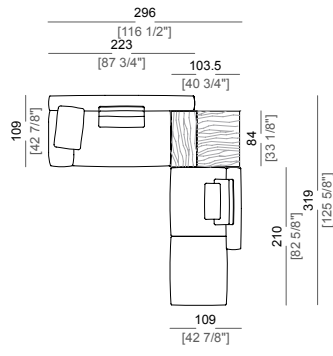

Composition O
Composizione O