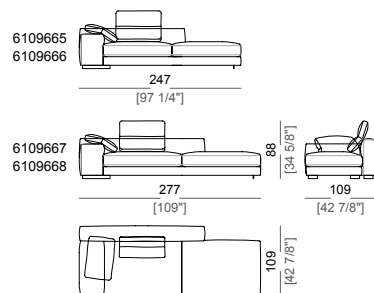

**Springing:** elastic belts.

**Back support:** metal structure with elastic belts, covered with coupled synthetic lining 6mm.

**Seat height:** 41 cm

**Arm height:** 53 cm (LARGE) 47 cm (SLIM).

**Feet:** metal, finishes: black nickel or varnished micaceous brown or oxy grey, h.5 cm.

**Piano di molleggio:** cinghie elastiche.

**Schienetta:** struttura in metallo con cinghie elastiche, rivestita con fodera di vellutino accoppiato 6mm.

**Altezza seduta:** 41 cm

**Altezza bracciolo:** 53 cm (LARGE) 47 cm (SLIM).

**Corner sofa LARGE**  
Divano angolare LARGE

**Right or left unit SLIM**  
Laterale SLIM dx o sx

**Right or left unit LARGE**  
Laterale LARGE dx o sx

**Unit SLIM with right or left pouf**  
Laterale SLIM con pouf dx o sx

**Unit LARGE with right or left pouf**  
Laterale LARGE con pouf dx o sx

**Right or left corner unit**  
Laterale angolare dx o sx

**Central unit**  
Centrale

**Central unit with right or left pouf**  
Elemento centrale con pouf dx o sx