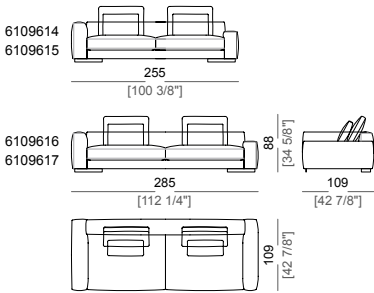

**Springing:** elastic belts.

**Back support:** metal structure with elastic belts, covered with coupled synthetic lining 6mm.

**Seat height:** 41 cm

**Arm height:** 53 cm (LARGE) 47 cm (SLIM).

**Feet:** metal, finishes: black nickel or varnished micaceous brown or oxy grey, h.5 cm.

**Piano di molleggio:** cinghie elastiche.

**Schienetta:** struttura in metallo con cinghie elastiche, rivestita con fodera di vellutino accoppiato 6mm.

**Altezza seduta:** 41 cm

**Altezza bracciolo:** 53 cm (LARGE) 47 cm (SLIM).

**Il supporto schienale è un optional utilizzabile solo con il cuscino schienale Atlas (7109662).**

**Sofa SLIM**  
Divano SLIM

**Sofa LARGE**  
Divano LARGE

**Sofa COMBO**  
Divano COMBO

**Corner sofa SLIM**  
Divano angolare SLIM

**Corner sofa LARGE**  
Divano angolare LARGE

**Right or left unit SLIM**  
Laterale SLIM dx o sx

**Right or left unit LARGE**  
Laterale LARGE dx o sx

**Unit SLIM with right or left pouf**  
Laterale SLIM con pouf dx o sx