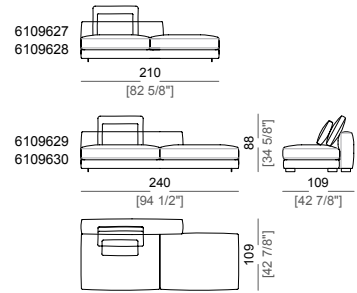

**Piano di molleggio:** cinghie elastiche.

**Schienetta:** struttura in metallo con cinghie elastiche, rivestita con fodera di vellutino accoppiato 6mm.

**Altezza seduta:** 41 cm

**Altezza bracciolo:** 53 cm (LARGE) 47 cm (SLIM).

**Corner sofa LARGE**  
Divano angolare LARGE

**Right or left unit SLIM**  
Laterale SLIM dx o sx

**Right or left unit LARGE**  
Laterale LARGE dx o sx

**Unit SLIM with right or left pouf**  
Laterale SLIM con pouf dx o sx

**Unit LARGE with right or left pouf**  
Laterale LARGE con pouf dx o sx

**Right or left corner unit**  
Laterale angolare dx o sx

**Central unit**  
Centrale

**Central unit with right or left pouf**  
Elemento centrale con pouf dx o sx

**Right or left corner unit with right or left pouf**  
Laterale angolare dx o sx con pouf dx o sx

**Unit SLIM with right or left back**  
Laterale SLIM con schienale dx o sx

**Unit LARGE with right or left back**  
Laterale LARGE con schienale dx o sx