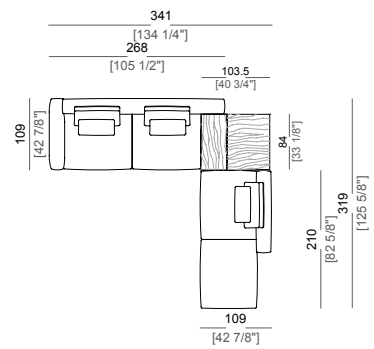

Composition P
Composizione P

Composition M
Composizione M