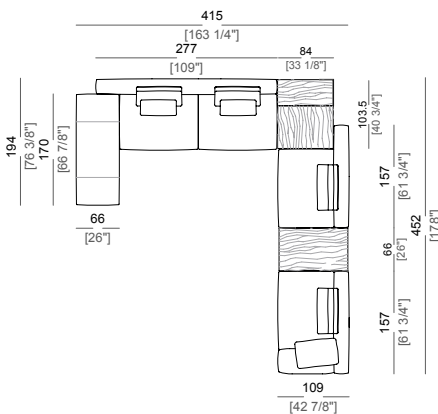

Composition N
Composizione N

Composition H
Composizione H