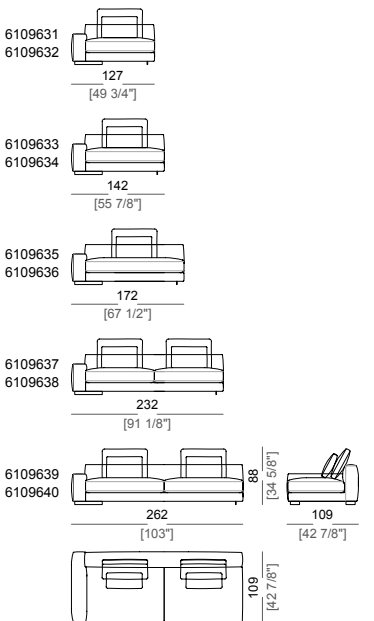

**Springing:** elastic belts.

**Back support:** metal structure with elastic belts, covered with coupled synthetic lining 6mm.

**Seat height:** 41 cm

**Arm height:** 53 cm (LARGE) 47 cm (SLIM).

**Feet:** metal, finishes: black nickel or varnished micaceous brown or oxy grey, h.5 cm.

**Piano di molleggio:** cinghie elastiche.

**Schienetta:** struttura in metallo con cinghie elastiche, rivestita con fodera di vellutino accoppiato 6mm.

**Altezza seduta:** 41 cm

**Altezza bracciolo:** 53 cm (LARGE) 47 cm (SLIM).

**Il supporto schienale è un optional utilizzabile solo con il cuscino schienale Atlas (7109662).**

**Sofa SLIM**  
Divano SLIM

**Sofa LARGE**  
Divano LARGE

**Sofa COMBO**  
Divano COMBO

**Corner sofa SLIM**  
Divano angolare SLIM

**Corner sofa LARGE**  
Divano angolare LARGE

**Right or left unit SLIM**  
Laterale SLIM dx o sx

**Right or left unit LARGE**  
Laterale LARGE dx o sx

**Unit SLIM with right or left pouf**  
Laterale SLIM con pouf dx o sx