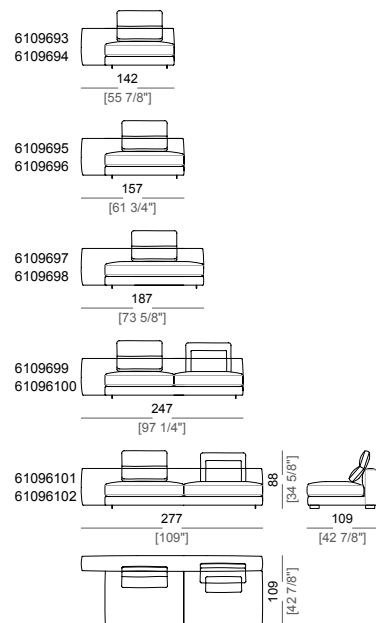

**Piano di molleggio:** cinghie elastiche.

**Schienetta:** struttura in metallo con cinghie elastiche, rivestita con fodera di vellutino accoppiato 6mm.

**Altezza seduta:** 41 cm

**Altezza bracciolo:** 53 cm (LARGE) 47 cm (SLIM).

**Unit LARGE with right or left pouf**  
Laterale LARGE con pouf dx o sx

**Right or left corner unit**  
Laterale angolare dx o sx

**Central unit**  
Centrale

**Central unit with right or left pouf**  
Elemento centrale con pouf dx o sx

**Right or left corner unit with right or left pouf**  
Laterale angolare dx o sx con pouf dx o sx

**Unit SLIM with right or left back**  
Laterale SLIM con schienale dx o sx

**Unit LARGE with right or left back**  
Laterale LARGE con schienale dx o sx

**Central unit with right or left back**  
Centrale con schienale dx o sx

**Chaiselong SLIM with right or left short arm**  
Chaise lounge SLIM dx o sx

**Chaiselong LARGE with right or left short arm**  
Chaise lounge LARGE dx o sx