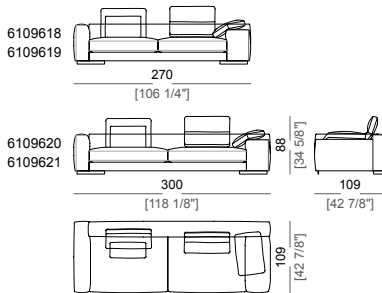

**Springing:** elastic belts.

**Back support:** metal structure with elastic belts, covered with coupled synthetic lining 6mm.

**Seat height:** 41 cm

**Arm height:** 53 cm (LARGE) 47 cm (SLIM).

**Feet:** metal, finishes: black nickel or varnished micaceous brown or oxy grey, h.5 cm.

**Piano di molleggio:** cinghie elastiche.

**Schienetta:** struttura in metallo con cinghie elastiche, rivestita con fodera di vellutino accoppiato 6mm.

**Altezza seduta:** 41 cm

**Altezza bracciolo:** 53 cm (LARGE) 47 cm (SLIM).

**Il supporto schienale è un optional utilizzabile solo con il cuscino schienale Atlas (7109662).**

**Sofa SLIM**  
Divano SLIM

**Sofa LARGE**  
Divano LARGE

**Sofa COMBO**  
Divano COMBO

**Corner sofa SLIM**  
Divano angolare SLIM

**Corner sofa LARGE**  
Divano angolare LARGE

**Right or left unit SLIM**  
Laterale SLIM dx o sx

**Right or left unit LARGE**  
Laterale LARGE dx o sx

**Unit SLIM with right or left pouf**  
Laterale SLIM con pouf dx o sx