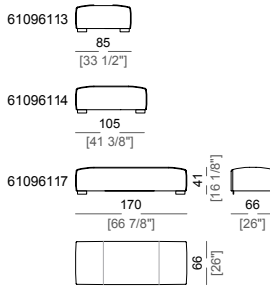

Chaiselong SLIM with right or left short arm
Chaise lounge SLIM dx o sx

Chaiselong LARGE with right or left short arm
Chaise lounge LARGE dx o sx

Dormeuse
Dormeuse

Pouf
Pouf