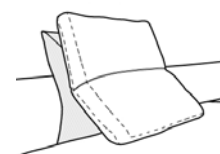

The back support is optional and can be used only with the back cushion Atlas (7109662).

Struttura: legno.

Imbottitura struttura: poliuretano espanso a quote differenziate (PF35FR+T40P+TL30+NF21), rivestito con accoppiato in cotone 100%, ovatta gr.380 e fodera di vellutino accoppiato 6mm.

Imbottitura cuscino seduta: poliuretano espanso a quote differenziate (T35+40MH6+SOFT35S), rivestito con cotone 100% accoppiato a fibre di poliestere.

Imbottitura cuscino schienale: rivestimento in cotone antipiuma accoppiato a resinato; riempitura in misto piuma (70% piuma d'oca e 30% fibra di poliestere).

Piano di molleggio: cinghie elastiche.

Schienetta: struttura in metallo con cinghie elastiche, rivestita con fodera di vellutino accoppiato 6mm.

Altezza seduta: 41 cm

Altezza bracciolo: 53 cm (LARGE) 47 cm (SLIM).

Piedi: metallo, finiture: black nickel, oppure verniciato marrone micaceo o oxy grey, h.5 cm.

Bordino: disponibile nei colori: bianco (100), crema (101), senape (102), beige (103), verde (104), marrone (105), testa di moro (106), bordeaux (107), viola (108), grigio chiaro (109), grigio scuro (110), sabbia (111), grigio oliva (112), grigio ardesia (113), grigio azzurro (114) e acqua marina (115).

Il supporto schienale è un optional utilizzabile solo con il cuscino schienale Atlas (7109662).