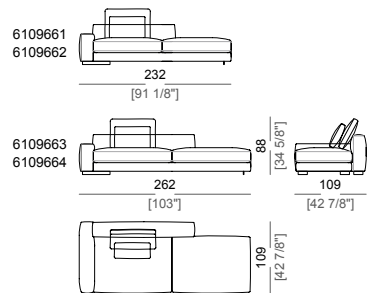

**Springing:** elastic belts.

**Back support:** metal structure with elastic belts, covered with coupled synthetic lining 6mm.

**Seat height:** 41 cm

**Arm height:** 53 cm (LARGE) 47 cm (SLIM).

**Feet:** metal, finishes: black nickel or varnished micaceous brown or oxy grey, h.5 cm.

**Piano di molleggio:** cinghie elastiche.

**Schienetta:** struttura in metallo con cinghie elastiche, rivestita con fodera di vellutino accoppiato 6mm.

**Altezza seduta:** 41 cm

**Altezza bracciolo:** 53 cm (LARGE) 47 cm (SLIM).

**Corner sofa LARGE**  
Divano angolare LARGE

**Right or left unit SLIM**  
Laterale SLIM dx o sx

**Right or left unit LARGE**  
Laterale LARGE dx o sx

**Unit SLIM with right or left pouf**  
Laterale SLIM con pouf dx o sx