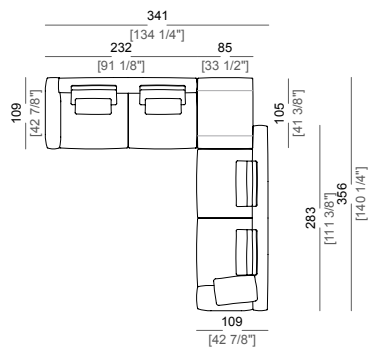

Composition O
Composizione O

Composition L
Composizione L