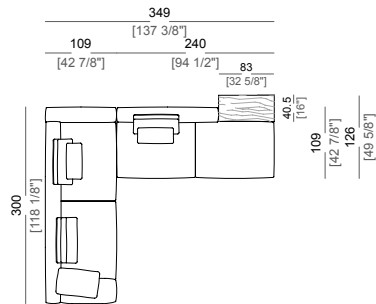

**Springing:** elastic belts.

**Back support:** metal structure with elastic belts, covered with coupled synthetic lining 6mm.

**Seat height:** 41 cm

**Arm height:** 53 cm (LARGE) 47 cm (SLIM).

**Feet:** metal, finishes: black nickel or varnished micaceous brown or oxy grey, h.5 cm.

**Piano di molleggio:** cinghie elastiche.

**Schienetta:** struttura in metallo con cinghie elastiche, rivestita con fodera di vellutino accoppiato 6mm.

**Altezza seduta:** 41 cm

**Altezza bracciolo:** 53 cm (LARGE) 47 cm (SLIM).

**Central unit with right or left back**  
Centrale con schienale dx o sx

**Chaiselong SLIM with right or left short arm**  
Chaise lounge SLIM dx o sx

**Chaiselong LARGE with right or left short arm**  
Chaise lounge LARGE dx o sx

**Dormeuse**  
Dormeuse

**Pouf**  
Pouf

**Composition A**  
Composizione A

**Composition B**  
Composizione B

**Composition C**  
Composizione C

**Composition D**  
Composizione D

**Composition F**  
Composizione F