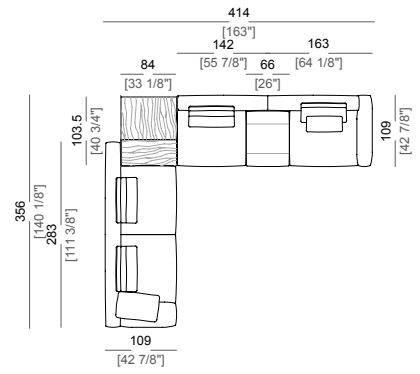

Composition P
Composizione P