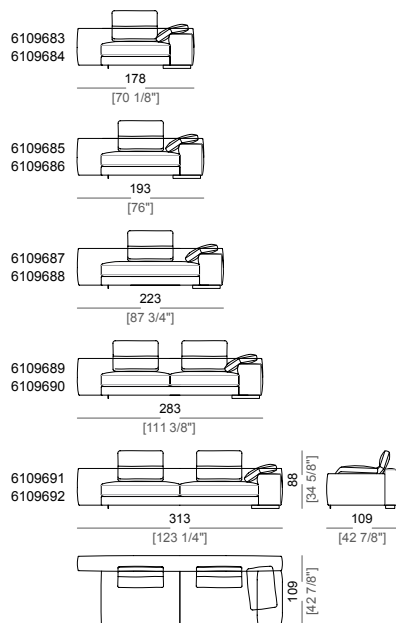

**Piano di molleggio:** cinghie elastiche.

**Schienetta:** struttura in metallo con cinghie elastiche, rivestita con fodera di vellutino accoppiato 6mm.

**Altezza seduta:** 41 cm

**Altezza bracciolo:** 53 cm (LARGE) 47 cm (SLIM).

**Corner sofa LARGE**  
Divano angolare LARGE

**Right or left unit SLIM**  
Laterale SLIM dx o sx

**Right or left unit LARGE**  
Laterale LARGE dx o sx

**Unit SLIM with right or left pouf**  
Laterale SLIM con pouf dx o sx

**Unit LARGE with right or left pouf**  
Laterale LARGE con pouf dx o sx

**Right or left corner unit**  
Laterale angolare dx o sx

**Central unit**  
Centrale

**Central unit with right or left pouf**  
Elemento centrale con pouf dx o sx

**Right or left corner unit with right or left pouf**  
Laterale angolare dx o sx con pouf dx o sx

**Unit SLIM with right or left back**  
Laterale SLIM con schienale dx o sx

**Unit LARGE with right or left back**  
Laterale LARGE con schienale dx o sx