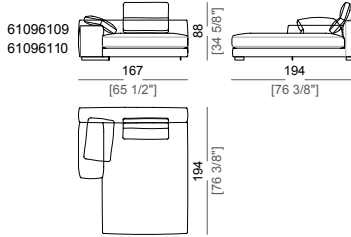

**Piano di molleggio:** cinghie elastiche.

**Schienetta:** struttura in metallo con cinghie elastiche, rivestita con fodera di vellutino accoppiato 6mm.

**Altezza seduta:** 41 cm

**Altezza bracciolo:** 53 cm (LARGE) 47 cm (SLIM).

**Unit LARGE with right or left pouf**  
Laterale LARGE con pouf dx o sx

**Right or left corner unit**  
Laterale angolare dx o sx

**Central unit**  
Centrale

**Central unit with right or left pouf**  
Elemento centrale con pouf dx o sx

**Right or left corner unit with right or left pouf**  
Laterale angolare dx o sx con pouf dx o sx

**Unit SLIM with right or left back**  
Laterale SLIM con schienale dx o sx

**Unit LARGE with right or left back**  
Laterale LARGE con schienale dx o sx

**Central unit with right or left back**  
Centrale con schienale dx o sx

**Chaiselong SLIM with right or left short arm**  
Chaise lounge SLIM dx o sx

**Chaiselong LARGE with right or left short arm**  
Chaise lounge LARGE dx o sx