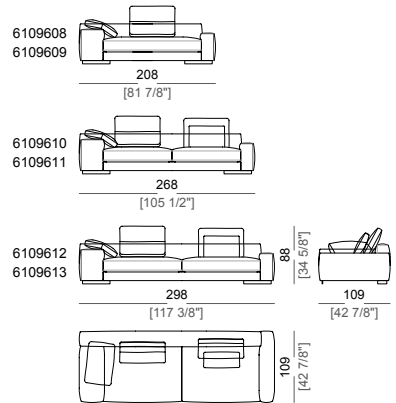

**Springing:** elastic belts.

**Back support:** metal structure with elastic belts, covered with coupled synthetic lining 6mm.

**Seat height:** 41 cm

**Arm height:** 53 cm (LARGE) 47 cm (SLIM).

**Feet:** metal, finishes: black nickel or varnished micaceous brown or oxy grey, h.5 cm.

**Piano di molleggio:** cinghie elastiche.

**Schienetta:** struttura in metallo con cinghie elastiche, rivestita con fodera di vellutino accoppiato 6mm.

**Altezza seduta:** 41 cm

**Altezza bracciolo:** 53 cm (LARGE) 47 cm (SLIM).

**Il supporto schienale è un optional utilizzabile solo con il cuscino schienale Atlas (7109662).**

**Sofa SLIM**  
Divano SLIM

**Sofa LARGE**  
Divano LARGE

**Sofa COMBO**  
Divano COMBO

**Corner sofa SLIM**  
Divano angolare SLIM

**Corner sofa LARGE**  
Divano angolare LARGE

**Right or left unit SLIM**  
Laterale SLIM dx o sx

**Right or left unit LARGE**  
Laterale LARGE dx o sx

**Unit SLIM with right or left pouf**  
Laterale SLIM con pouf dx o sx