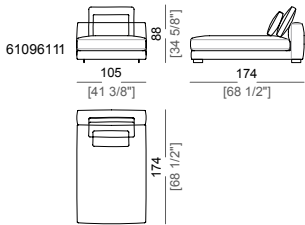

Dormeuse
Dormeuse