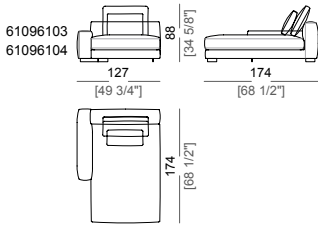

**Piano di molleggio:** cinghie elastiche.

**Schienetta:** struttura in metallo con cinghie elastiche, rivestita con fodera di vellutino accoppiato 6mm.

**Altezza seduta:** 41 cm

**Altezza bracciolo:** 53 cm (LARGE) 47 cm (SLIM).

**Unit LARGE with right or left pouf**  
Laterale LARGE con pouf dx o sx

**Right or left corner unit**  
Laterale angolare dx o sx

**Central unit**  
Centrale

**Central unit with right or left pouf**  
Elemento centrale con pouf dx o sx

**Right or left corner unit with right or left pouf**  
Laterale angolare dx o sx con pouf dx o sx

**Unit SLIM with right or left back**  
Laterale SLIM con schienale dx o sx

**Unit LARGE with right or left back**  
Laterale LARGE con schienale dx o sx

**Central unit with right or left back**  
Centrale con schienale dx o sx

**Chaiselong SLIM with right or left short arm**  
Chaise lounge SLIM dx o sx

**Chaiselong LARGE with right or left short arm**  
Chaise lounge LARGE dx o sx