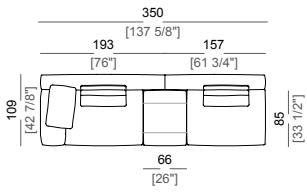

Composition N
Composizione N