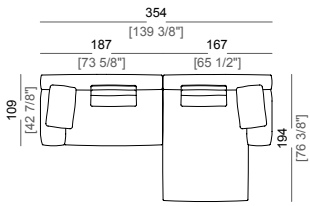

Composition A
Composizione A