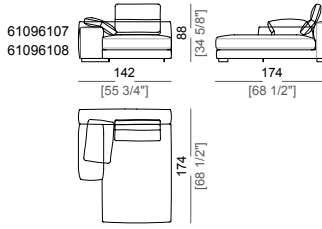

**Piano di molleggio:** cinghie elastiche.

**Schienetta:** struttura in metallo con cinghie elastiche, rivestita con fodera di vellutino accoppiato 6mm.

**Altezza seduta:** 41 cm

**Altezza bracciolo:** 53 cm (LARGE) 47 cm (SLIM).

**Unit LARGE with right or left pouf**  
Laterale LARGE con pouf dx o sx

**Right or left corner unit**  
Laterale angolare dx o sx

**Central unit**  
Centrale

**Central unit with right or left pouf**  
Elemento centrale con pouf dx o sx

**Right or left corner unit with right or left pouf**  
Laterale angolare dx o sx con pouf dx o sx

**Unit SLIM with right or left back**  
Laterale SLIM con schienale dx o sx

**Unit LARGE with right or left back**  
Laterale LARGE con schienale dx o sx

**Central unit with right or left back**  
Centrale con schienale dx o sx

**Chaiselong SLIM with right or left short arm**  
Chaise lounge SLIM dx o sx

**Chaiselong LARGE with right or left short arm**  
Chaise lounge LARGE dx o sx