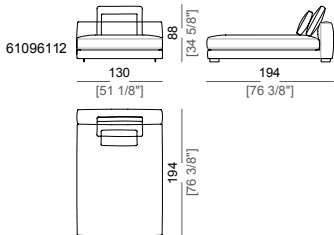

Composition A
Composizione A

Dormeuse
Dormeuse