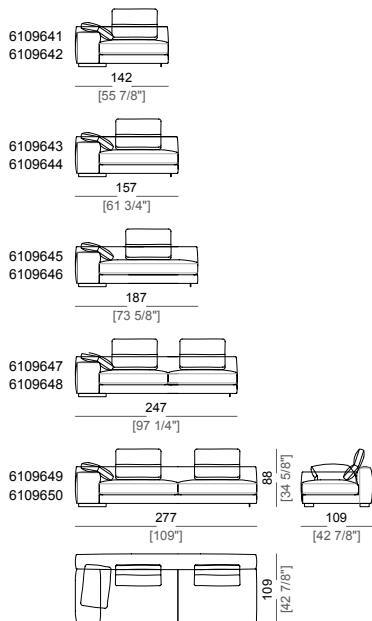

**Springing:** elastic belts.

**Back support:** metal structure with elastic belts, covered with coupled synthetic lining 6mm.

**Seat height:** 41 cm

**Arm height:** 53 cm (LARGE) 47 cm (SLIM).

**Feet:** metal, finishes: black nickel or varnished micaceous brown or oxy grey, h.5 cm.

**Piano di molleggio:** cinghie elastiche.

**Schienetta:** struttura in metallo con cinghie elastiche, rivestita con fodera di vellutino accoppiato 6mm.

**Altezza seduta:** 41 cm

**Altezza bracciolo:** 53 cm (LARGE) 47 cm (SLIM).

**Il supporto schienale è un optional utilizzabile solo con il cuscino schienale Atlas (7109662).**

**Sofa SLIM**  
Divano SLIM

**Sofa LARGE**  
Divano LARGE

**Sofa COMBO**  
Divano COMBO

**Corner sofa SLIM**  
Divano angolare SLIM

**Corner sofa LARGE**  
Divano angolare LARGE

**Right or left unit SLIM**  
Laterale SLIM dx o sx

**Right or left unit LARGE**  
Laterale LARGE dx o sx

**Unit SLIM with right or left pouf**  
Laterale SLIM con pouf dx o sx