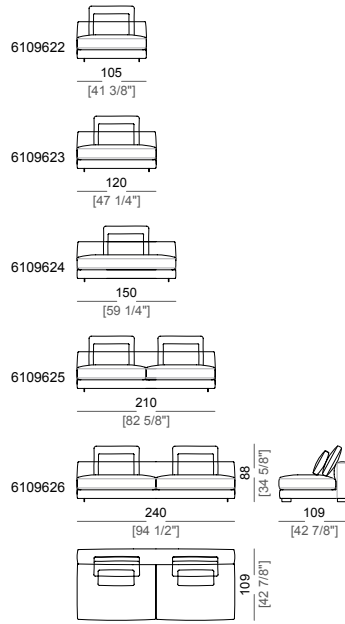

Central unit
Centrale