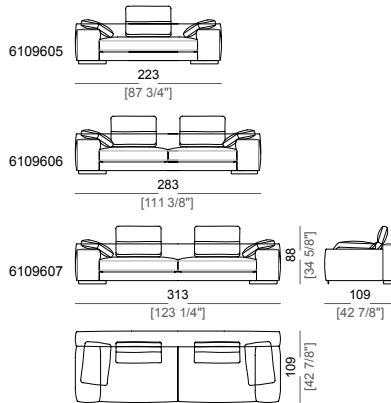

**Springing:** elastic belts.

**Back support:** metal structure with elastic belts, covered with coupled synthetic lining 6mm.

**Seat height:** 41 cm

**Arm height:** 53 cm (LARGE) 47 cm (SLIM).

**Feet:** metal, finishes: black nickel or varnished micaceous brown or oxy grey, h.5 cm.

**Piano di molleggio:** cinghie elastiche.

**Schienetta:** struttura in metallo con cinghie elastiche, rivestita con fodera di vellutino accoppiato 6mm.

**Altezza seduta:** 41 cm

**Altezza bracciolo:** 53 cm (LARGE) 47 cm (SLIM).

**Il supporto schienale è un optional utilizzabile solo con il cuscino schienale Atlas (7109662).**

**Sofa SLIM**  
Divano SLIM

**Sofa LARGE**  
Divano LARGE

**Sofa COMBO**  
Divano COMBO

**Corner sofa SLIM**  
Divano angolare SLIM