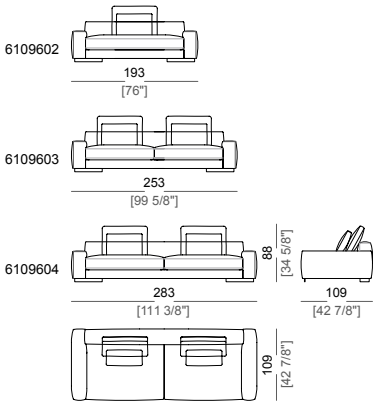

Sofa SLIM
Divano SLIM