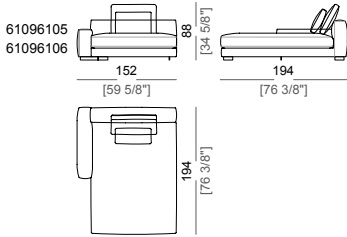

**Piano di molleggio:** cinghie elastiche.

**Schienetta:** struttura in metallo con cinghie elastiche, rivestita con fodera di vellutino accoppiato 6mm.

**Altezza seduta:** 41 cm

**Altezza bracciolo:** 53 cm (LARGE) 47 cm (SLIM).

**Unit LARGE with right or left pouf**  
Laterale LARGE con pouf dx o sx

**Right or left corner unit**  
Laterale angolare dx o sx

**Central unit**  
Centrale

**Central unit with right or left pouf**  
Elemento centrale con pouf dx o sx

**Right or left corner unit with right or left pouf**  
Laterale angolare dx o sx con pouf dx o sx

**Unit SLIM with right or left back**  
Laterale SLIM con schienale dx o sx

**Unit LARGE with right or left back**  
Laterale LARGE con schienale dx o sx

**Central unit with right or left back**  
Centrale con schienale dx o sx

**Chaiselong SLIM with right or left short arm**  
Chaise lounge SLIM dx o sx

**Chaiselong LARGE with right or left short arm**  
Chaise lounge LARGE dx o sx