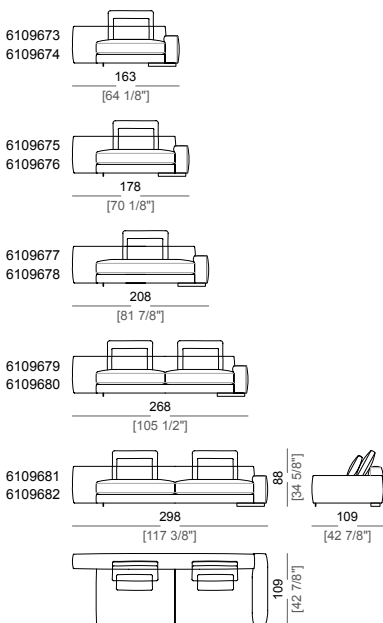

**Piano di molleggio:** cinghie elastiche.

**Schienetta:** struttura in metallo con cinghie elastiche, rivestita con fodera di vellutino accoppiato 6mm.

**Altezza seduta:** 41 cm

**Altezza bracciolo:** 53 cm (LARGE) 47 cm (SLIM).

**Corner sofa LARGE**  
Divano angolare LARGE

**Right or left unit SLIM**  
Laterale SLIM dx o sx

**Right or left unit LARGE**  
Laterale LARGE dx o sx

**Unit SLIM with right or left pouf**  
Laterale SLIM con pouf dx o sx

**Unit LARGE with right or left pouf**  
Laterale LARGE con pouf dx o sx

**Right or left corner unit**  
Laterale angolare dx o sx

**Central unit**  
Centrale

**Central unit with right or left pouf**  
Elemento centrale con pouf dx o sx

**Right or left corner unit with right or left pouf**  
Laterale angolare dx o sx con pouf dx o sx

**Unit SLIM with right or left back**  
Laterale SLIM con schienale dx o sx

**Unit LARGE with right or left back**  
Laterale LARGE con schienale dx o sx