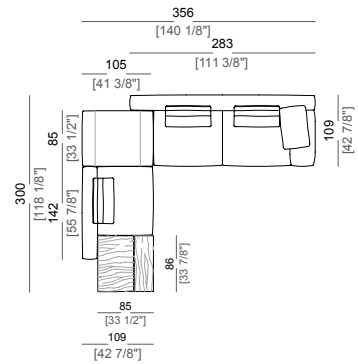

Composition G
Composizione G