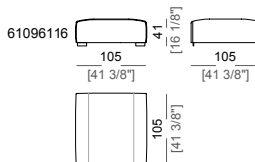

Composition C
Composizione C

Pouf
Pouf