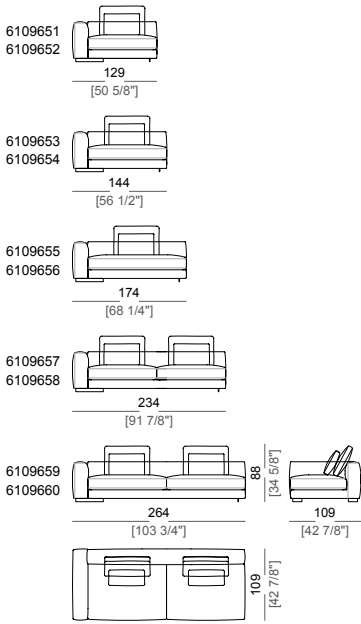

**Springing:** elastic belts.

**Back support:** metal structure with elastic belts, covered with coupled synthetic lining 6mm.

**Seat height:** 41 cm

**Arm height:** 53 cm (LARGE) 47 cm (SLIM).

**Feet:** metal, finishes: black nickel or varnished micaceous brown or oxy grey, h.5 cm.

**Piano di molleggio:** cinghie elastiche.

**Schienetta:** struttura in metallo con cinghie elastiche, rivestita con fodera di vellutino accoppiato 6mm.

**Altezza seduta:** 41 cm

**Altezza bracciolo:** 53 cm (LARGE) 47 cm (SLIM).

**Corner sofa LARGE**  
Divano angolare LARGE

**Right or left unit SLIM**  
Laterale SLIM dx o sx

**Right or left unit LARGE**  
Laterale LARGE dx o sx

**Unit SLIM with right or left pouf**  
Laterale SLIM con pouf dx o sx

**Unit LARGE with right or left pouf**  
Laterale LARGE con pouf dx o sx

**Right or left corner unit**  
Laterale angolare dx o sx

**Central unit**  
Centrale

**Central unit with right or left pouf**  
Elemento centrale con pouf dx o sx